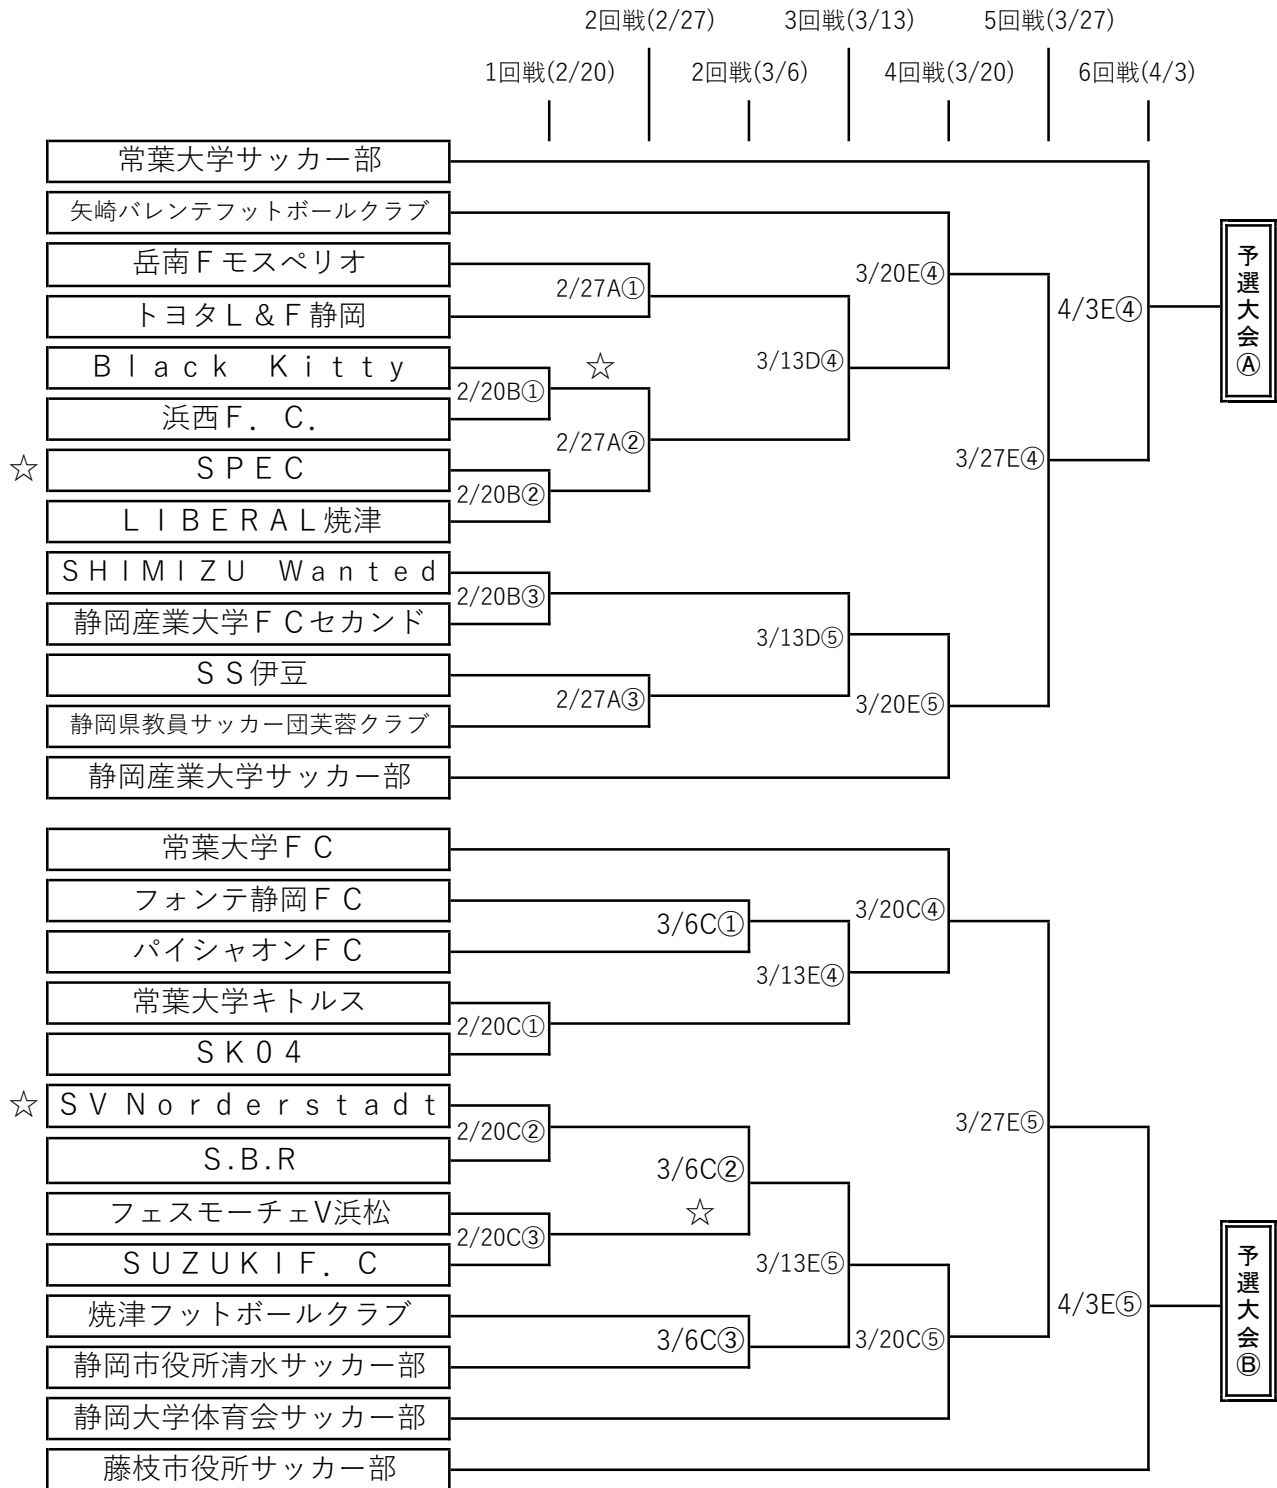

2022年度 静岡県サッカー選手権大会

(天皇杯JFA第102回全日本サッカー選手権大会 静岡県代表決定戦)

◆ 予選大会組合せ (26チーム)

試合開始時間 【1日3試合】 ①10:00 ②12:15 ③14:30

【1日2試合】 ④11:00 ⑤13:30

☆ 1・2回戦の当番チーム (3回戦以降は運営側が別途指名する)

試合会場 A: 静岡西ヶ谷陸上競技場 B: エコパ人工芝 C: 遠州灘海浜公園球技場

D: 愛鷹スポーツ広場 E: 草薙球技場